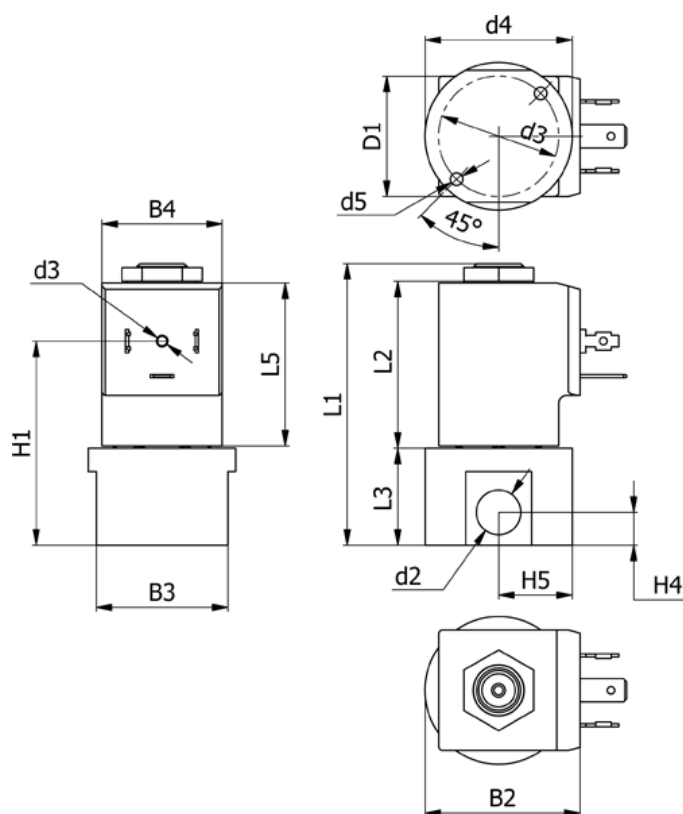

Varenummer: 588Q2C108SB0457

Beskrivelse: Magnetventil type Q2C108.SB0.457 2/2 NC
230 VAC 50HZ dyse 0,8 hus i Rustfast AISI 303 Portstr. G1/4"

Mål

| | |
|------------|-------------------------|
| B2 = 40 | H1 = 52.5 |
| B3 = 34 | H4 = 8.5 |
| B4 = 31 | H5 = 19 |
| d2 = G1/4" | L1 = 72.6 |
| d3 = M3x4 | L3 = 25 |
| d4 = 31 | L5 = 42.5 |
| d5 = M4x8 | Lysning = 0.8 |
| Flow = 0.5 | Spænding = 230 VAC 50HZ |

Ventilfunktion = 2/2 NC